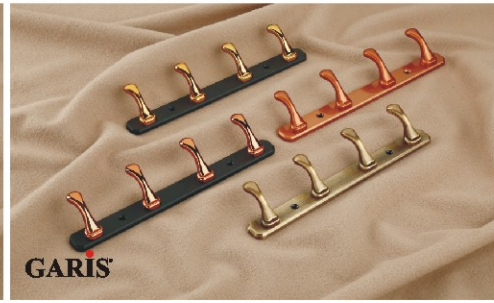

**SG 706**

**ZH 2505**

**SG 707**

**ZH 2504**

**SG 701 (small & big)**

**ZH 2503**

MAGNET | DOOR STOPPER | KNOB | KHUTI | HANDLE

HANGER 191

HANGER 192

HANGER 193

LU 401

SG 403

SG 405

SG 406

Up Coming

Up Coming