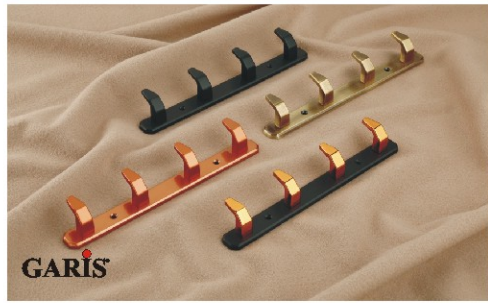

**SG 706**

**ZH 2505**

**SG 707**

**ZH 2504**

**SG 701 (small & big)**

**ZH 2503**

MAGNET | DOOR STOPPER | KNOB | KHUTI | HANDLE

HANGER 191

HANGER 192

HANGER 193

LU 401

SG 403

SG 405

SG 406

Up Coming

Up Coming