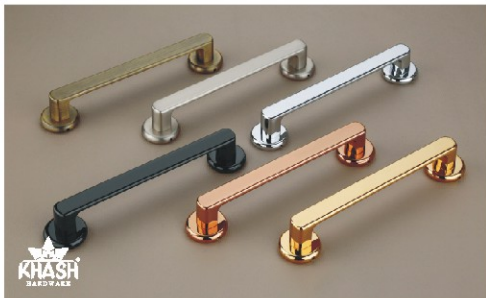

2101

552

2102

**ROSE | MORTISE HANDLE**

**ROMEX**

**LEAF**

**TANLY**

**AQUA**

**ZAGUAR**

**SKY MD HANDLE**

**POLO MD HANDLE**

**COOL MD HANDLE**

**SAMSUNG GD**

**KIA GD**

**LEAF GD**

**LG GD**