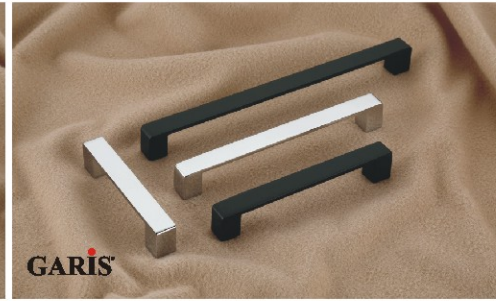

HANGER 192

HANGER 193

LU 401

SG 403

SG 405

SG 406

Up Coming

Up Coming

SS SQUARE 10 MM

SS ECO

SS C 210

SS C 1242

SG 511

ALUMINUM PROFILE (KP 01)

ALUMINUM PROFILE (KP 02)

ALUMINUM HANDLE - LU08