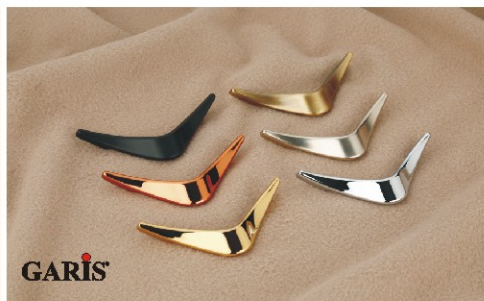

**SG 706**

**ZH 2505**

**SG 707**

**ZH 2504**

**SG 701 (small & big)**

**ZH 2503**

MAGNET | DOOR STOPPER | KNOB | KHUTI | HANDLE

HANGER 191