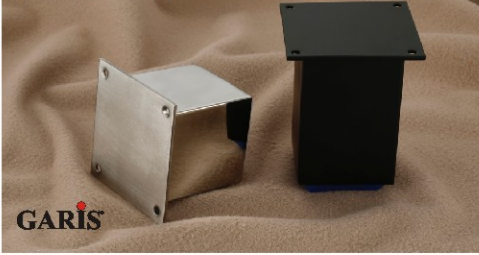

(60 x 60 mm)

**GARIS**

**NO-145 ALENKEY SS SOFA LEG**

(80 x 80 mm)

**GARIS**

**NO-129 ALENE KEY SS SOFA LEG**

(60 x 60 mm)

**GARIS**