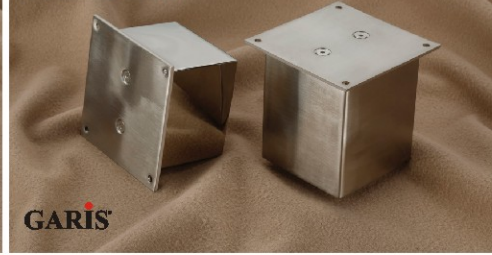

(60 x 60 mm)

**GARIS**

**NO-145 ALENKEY SS SOFA LEG**

(80 x 80 mm)

**GARIS**

**NO-129 ALENE KEY SS SOFA LEG**

(60 x 60 mm)

**GARIS**